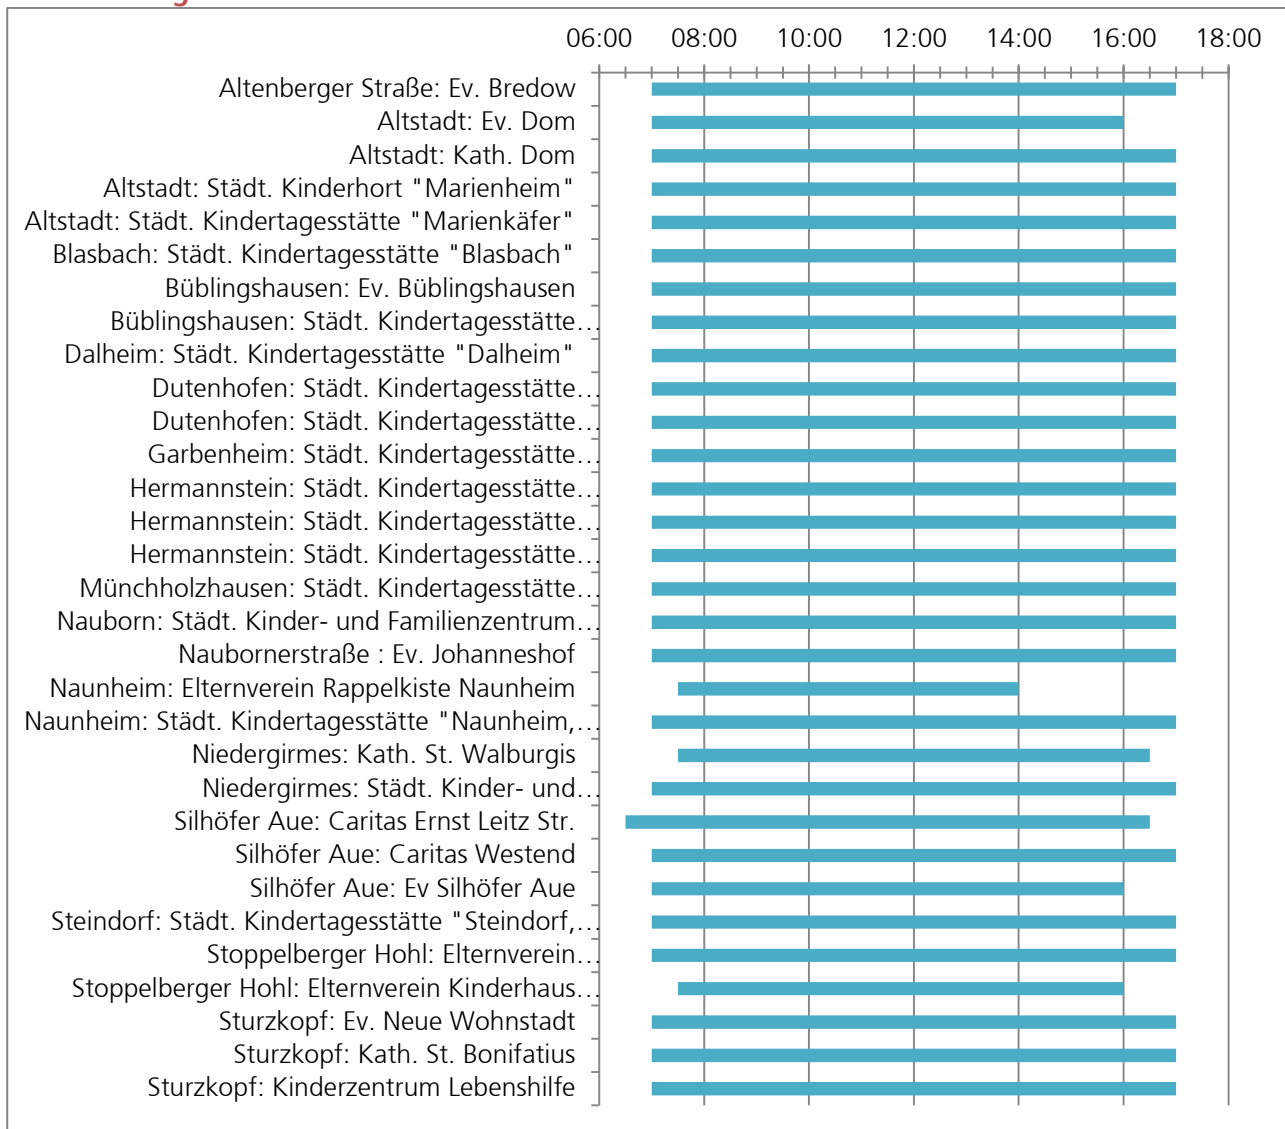

Wetzlar

Kita-Öffnungszeiten