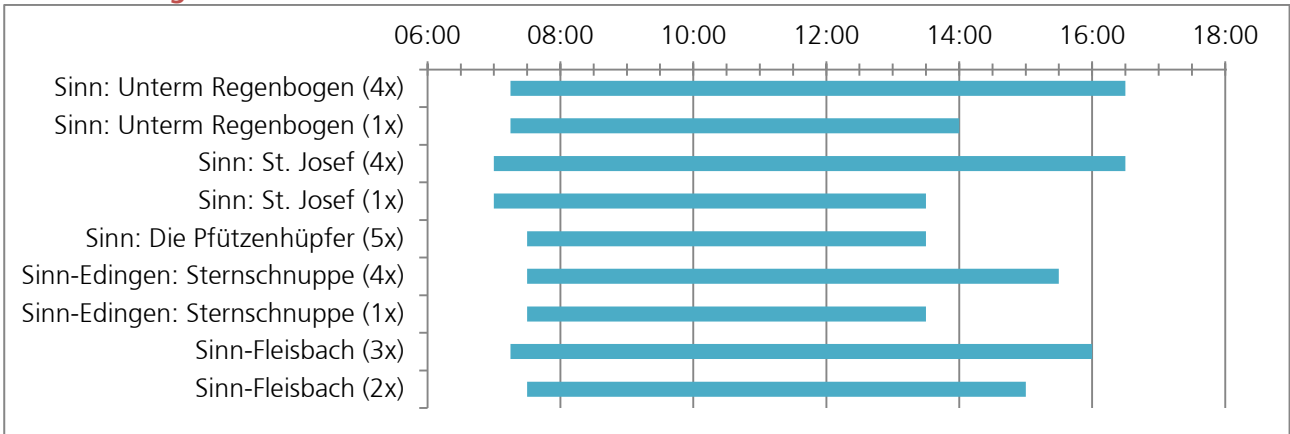

Sinn

Kita-Öffnungszeiten

Anzahl der Tage pro Woche in Klammern