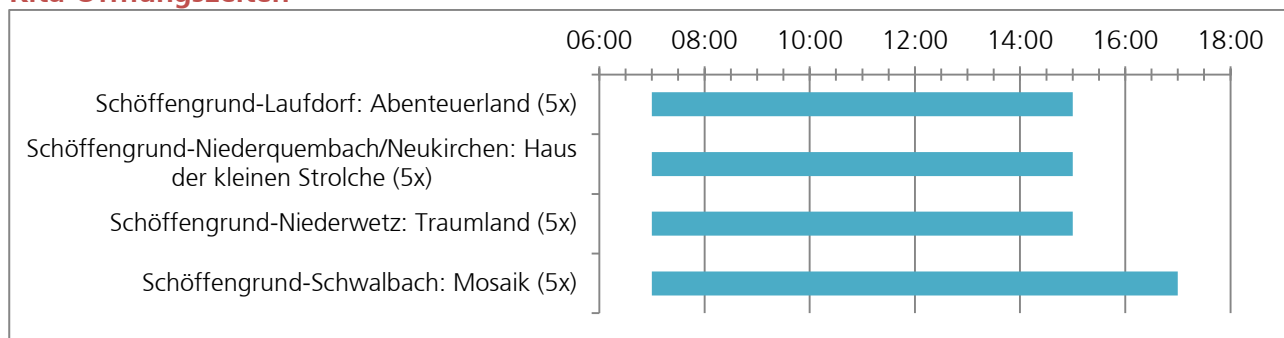

Schöffengrund

Kita-Öffnungszeiten

Anzahl der Tage pro Woche in Klammern