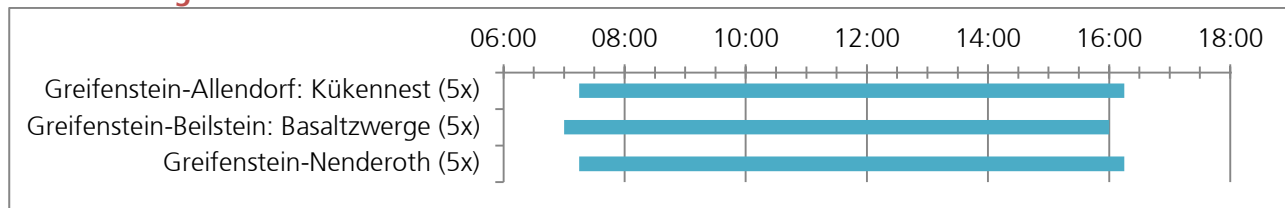

Greifenstein

Kita-Öffnungszeiten

Anzahl der Tage pro Woche in Klammern