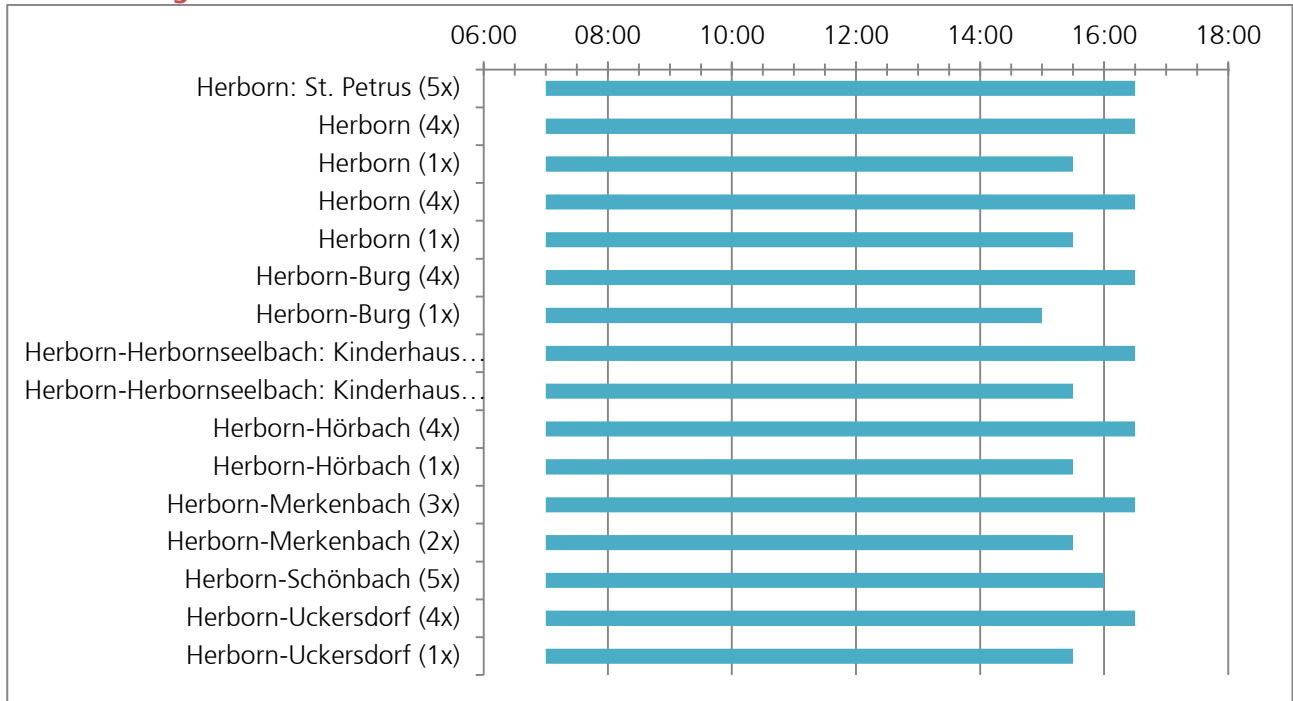

Herborn

Kita-Öffnungszeiten

Anzahl der Tage pro Woche in Klammern