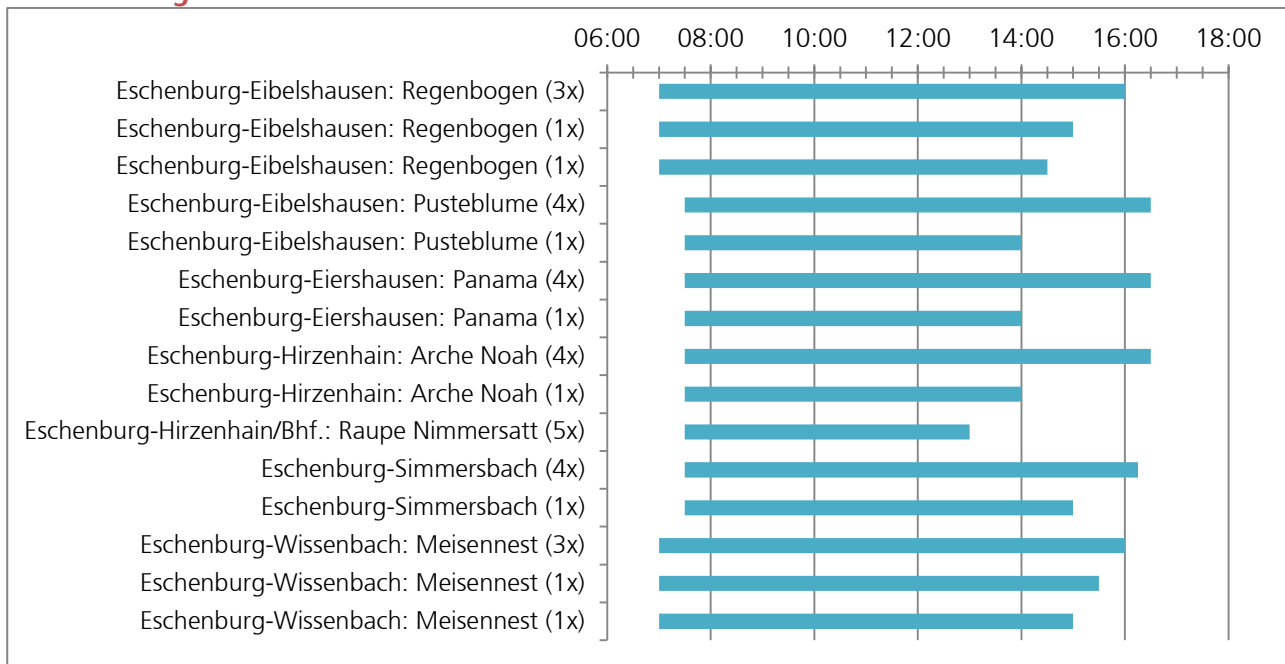

Ehringshausen

Kita-Öffnungszeiten

Anzahl der Tage pro Woche in Klammern

Betreuungszeiten Grundschule

Die Informationen wurden mit Sorgfalt erarbeitet. Dennoch übernehmen wir keine Haftung oder Garantie für die Aktualität, Richtigkeit und Vollständigkeit der bereitgestellten Informationen.

Eschenburg

Kita-Öffnungszeiten

Anzahl der Tage pro Woche in Klammern

Betreuungszeiten Grundschule

Die Betreuung der Eschenburgschule, Standort Eiershausen findet in Eibelshausen statt.

Die Informationen wurden mit Sorgfalt erarbeitet. Dennoch übernehmen wir keine Haftung oder Garantie für die Aktualität, Richtigkeit und Vollständigkeit der bereitgestellten Informationen.