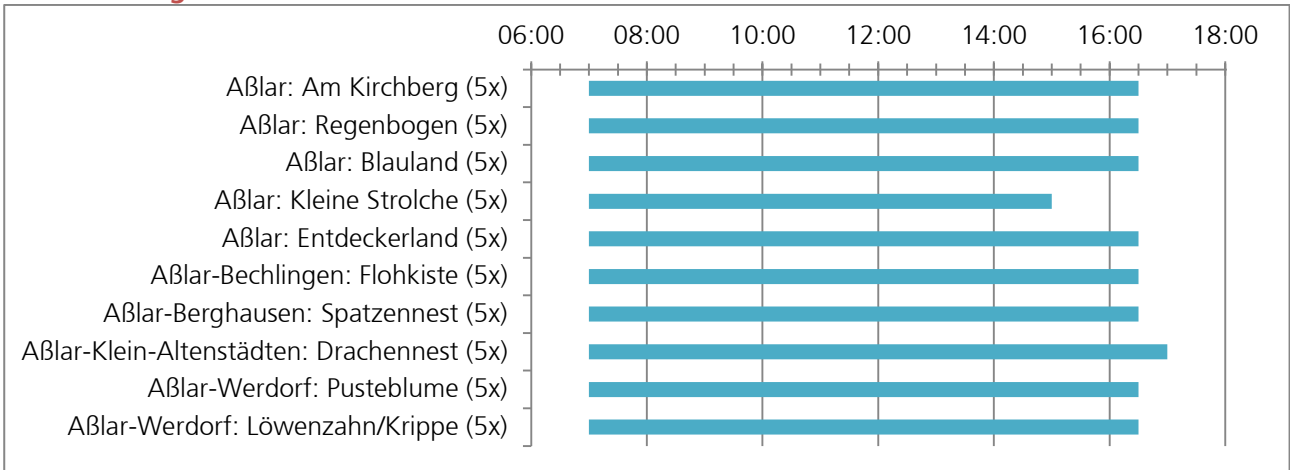

Aßlar

Kita-Öffnungszeiten

Anzahl der Tage pro Woche in Klammern

Betreuungszeiten Grundschule

Die Informationen wurden mit Sorgfalt erarbeitet. Dennoch übernehmen wir keine Haftung oder Garantie für die Aktualität, Richtigkeit und Vollständigkeit der bereitgestellten Informationen.

Bischoffen

Kita-Öffnungszeiten

Anzahl der Tage pro Woche in Klammern

Betreuungszeiten Grundschule

Die Informationen wurden mit Sorgfalt erarbeitet. Dennoch übernehmen wir keine Haftung oder Garantie für die Aktualität, Richtigkeit und Vollständigkeit der bereitgestellten Informationen.