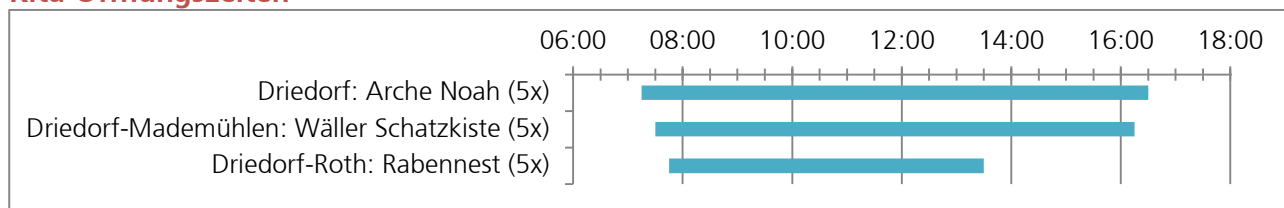

Driedorf

Kita-Öffnungszeiten

Anzahl der Tage pro Woche in Klammern