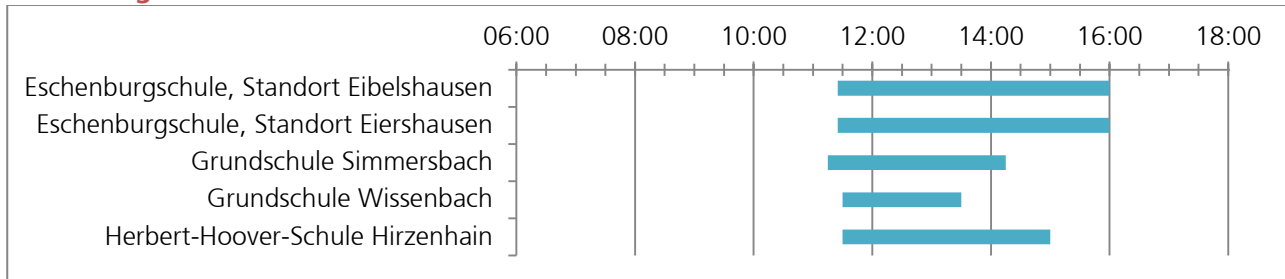

Ehringshausen

Kita-Öffnungszeiten

Anzahl der Tage pro Woche in Klammern

Betreuungszeiten Grundschule

Die Informationen wurden mit Sorgfalt erarbeitet. Dennoch übernehmen wir keine Haftung oder Garantie für die Aktualität, Richtigkeit und Vollständigkeit der bereitgestellten Informationen.

Eschenburg

Kita-Öffnungszeiten

Anzahl der Tage pro Woche in Klammern

Betreuungszeiten Grundschule

Die Betreuung der Eschenburgschule, Standort Eiershausen findet in Eibelshausen statt.

Die Informationen wurden mit Sorgfalt erarbeitet. Dennoch übernehmen wir keine Haftung oder Garantie für die Aktualität, Richtigkeit und Vollständigkeit der bereitgestellten Informationen.