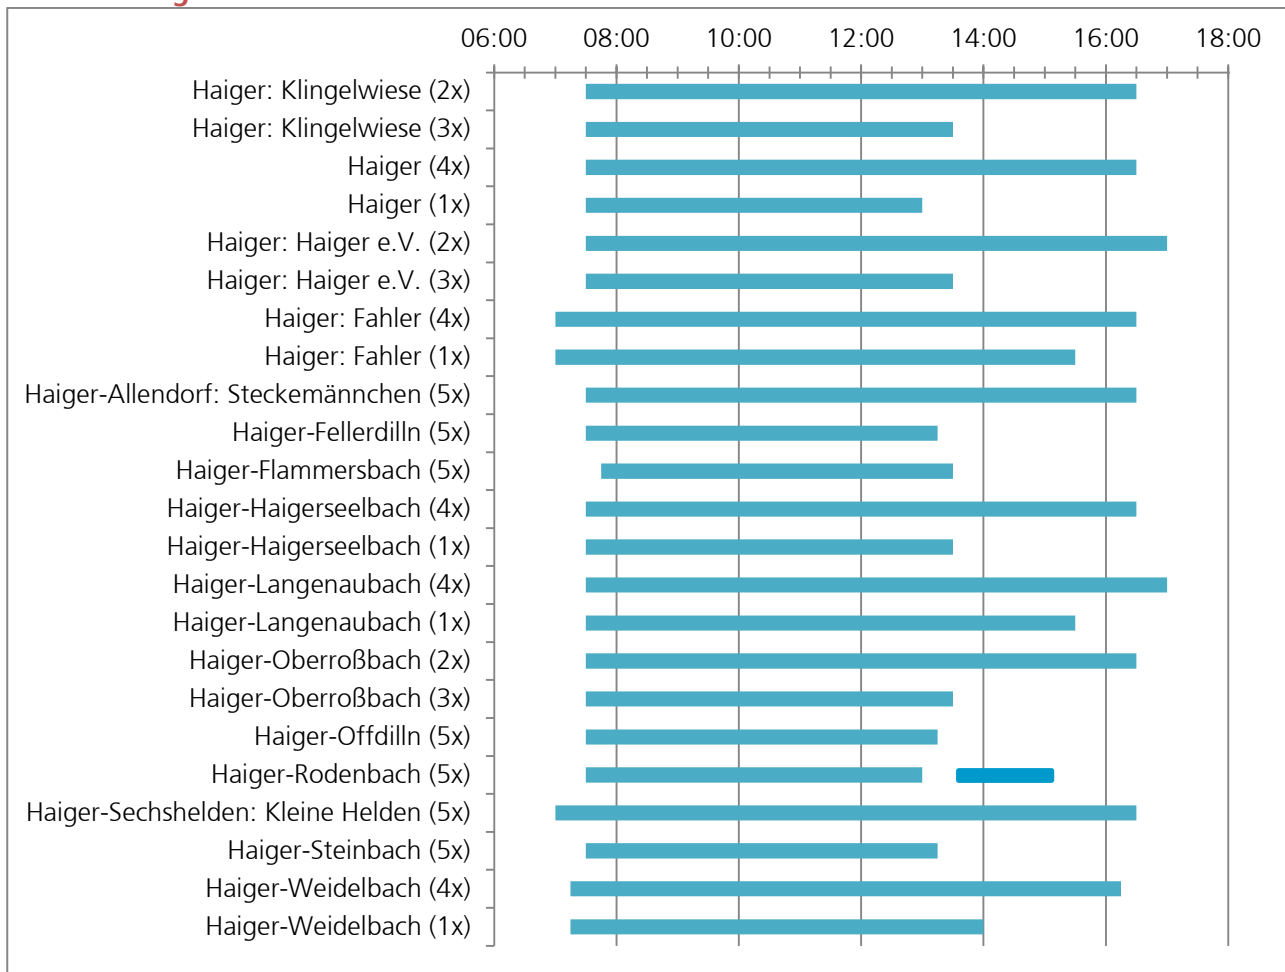

Haiger

Kita-Öffnungszeiten

Anzahl der Tage pro Woche in Klammern