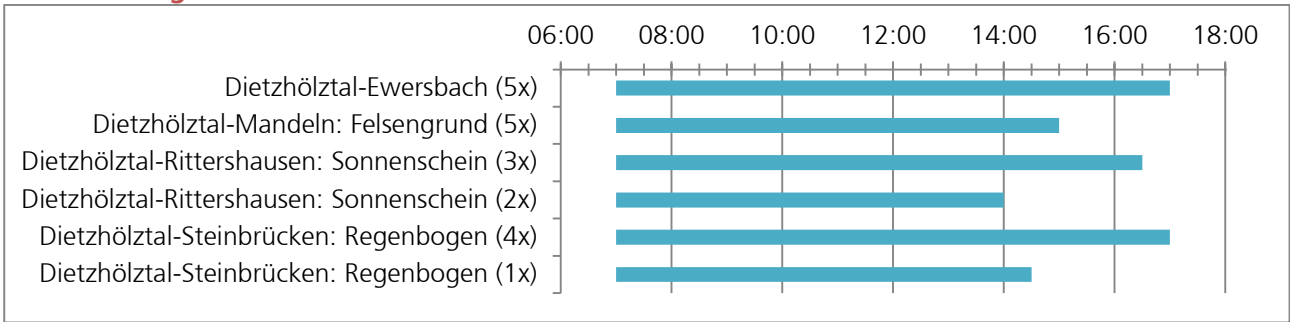

Anzahl der Tage pro Woche in Klammern

Betreuungszeiten Grundschule

Die Informationen wurden mit Sorgfalt erarbeitet. Dennoch übernehmen wir keine Haftung oder Garantie für die Aktualität, Richtigkeit und Vollständigkeit der bereitgestellten Informationen.

Dietzhöhlzal

Kita-Öffnungszeiten

Anzahl der Tage pro Woche in Klammern

Betreuungszeiten Grundschule

Die Informationen wurden mit Sorgfalt erarbeitet. Dennoch übernehmen wir keine Haftung oder Garantie für die Aktualität, Richtigkeit und Vollständigkeit der bereitgestellten Informationen.