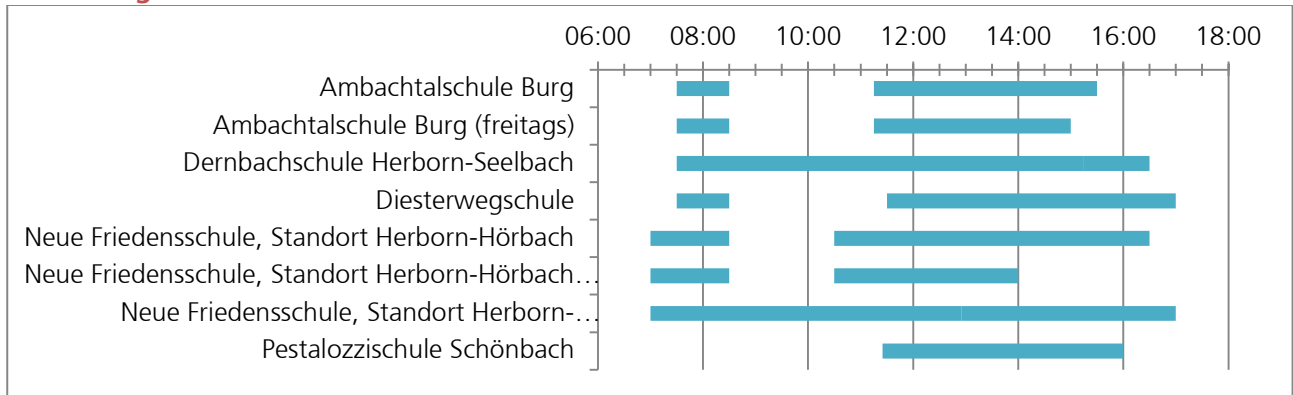

Betreuungszeiten Grundschule

Pakt für den Nachmittag an der Dernbachschule und an der Pestalozzischule

Die Informationen wurden mit Sorgfalt erarbeitet. Dennoch übernehmen wir keine Haftung oder Garantie für die Aktualität, Richtigkeit und Vollständigkeit der bereitgestellten Informationen.