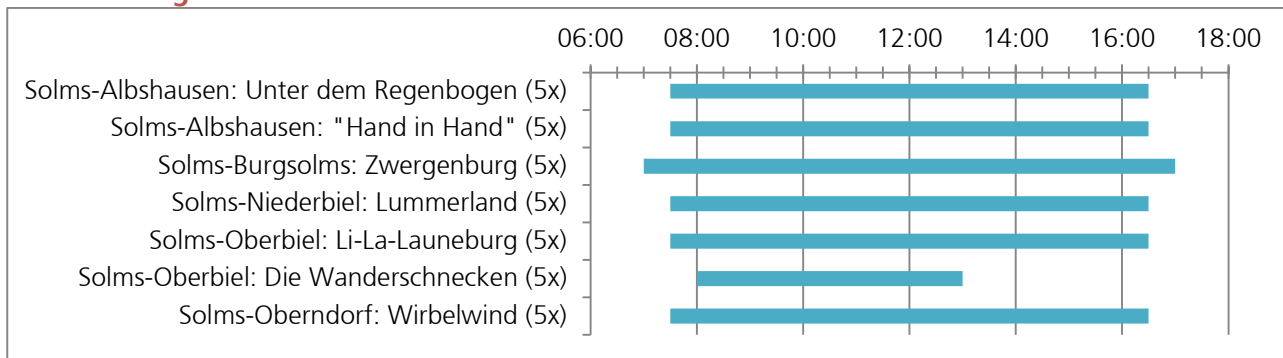

Solms

Kita-Öffnungszeiten

Anzahl der Tage pro Woche in Klammern