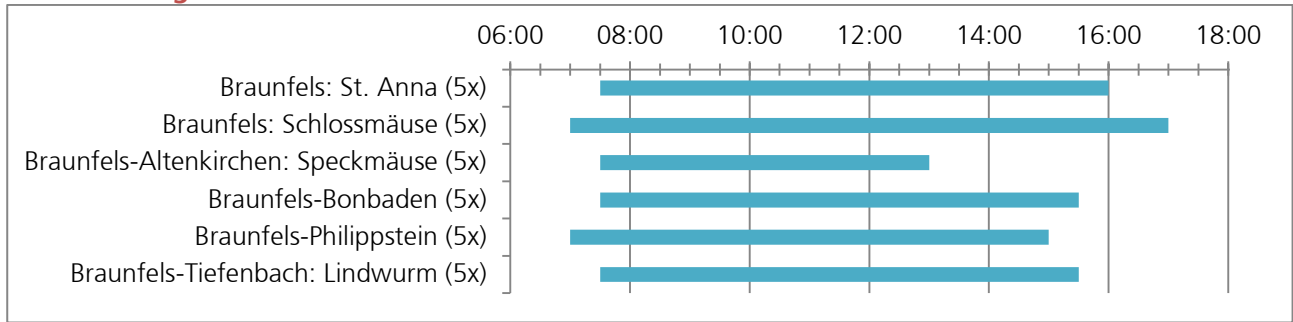

Bischoffen

Kita-Öffnungszeiten

Anzahl der Tage pro Woche in Klammern

Betreuungszeiten Grundschule

Die Informationen wurden mit Sorgfalt erarbeitet. Dennoch übernehmen wir keine Haftung oder Garantie für die Aktualität, Richtigkeit und Vollständigkeit der bereitgestellten Informationen.

Braunfels

Kita-Öffnungszeiten

Anzahl der Tage pro Woche in Klammern

Betreuungszeiten Grundschule

Angebot einer Betreuung in der Grundschule Philippsstein ab Schuljahr 2019/2020
Pakt für den Nachmittag an der Schloss-Schule