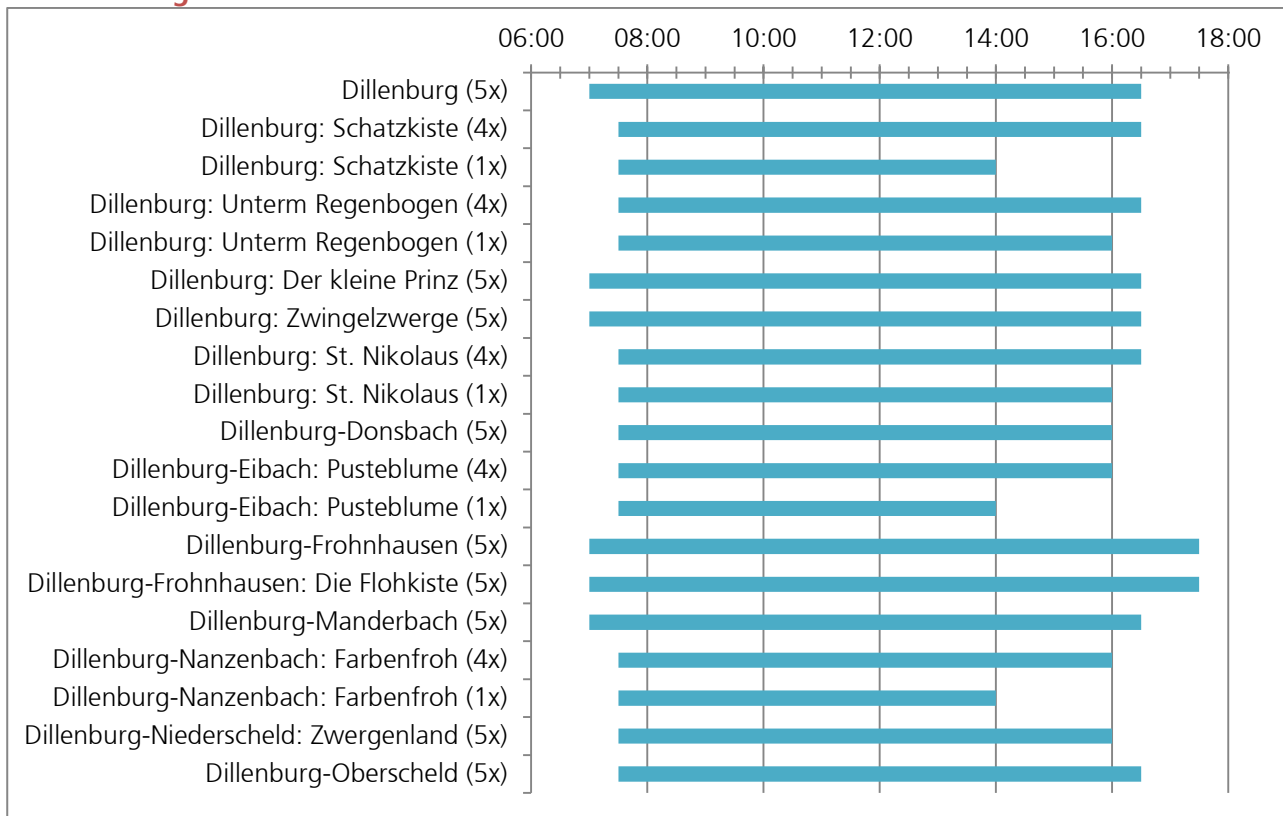

Dillenburg

Kita-Öffnungszeiten

Anzahl der Tage pro Woche in Klammern