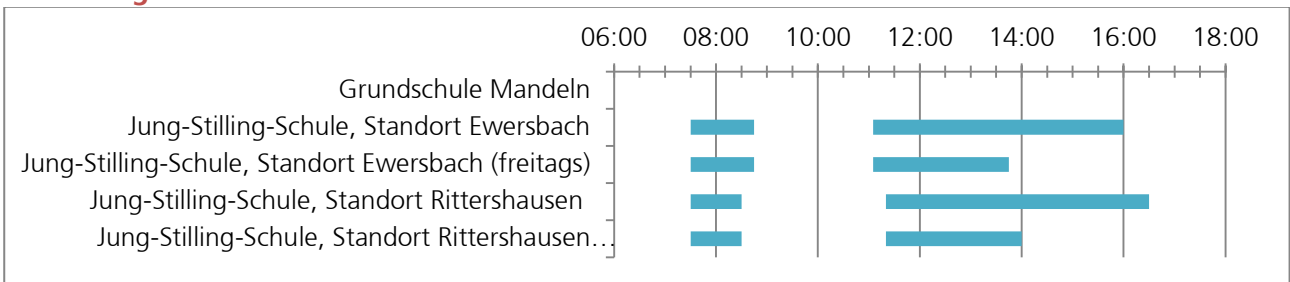

Dietzhöhlzal

Kita-Öffnungszeiten

Anzahl der Tage pro Woche in Klammern

Betreuungszeiten Grundschule

Die Informationen wurden mit Sorgfalt erarbeitet. Dennoch übernehmen wir keine Haftung oder Garantie für die Aktualität, Richtigkeit und Vollständigkeit der bereitgestellten Informationen.