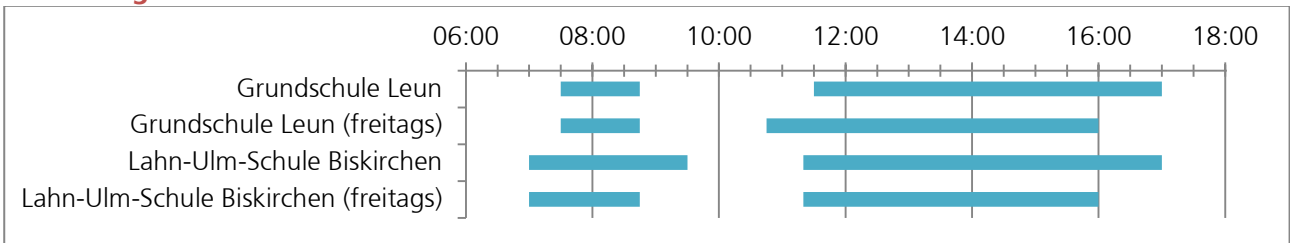

Betreuungszeiten Grundschule

Die Informationen wurden mit Sorgfalt erarbeitet. Dennoch übernehmen wir keine Haftung oder Garantie für die Aktualität, Richtigkeit und Vollständigkeit der bereitgestellten Informationen.