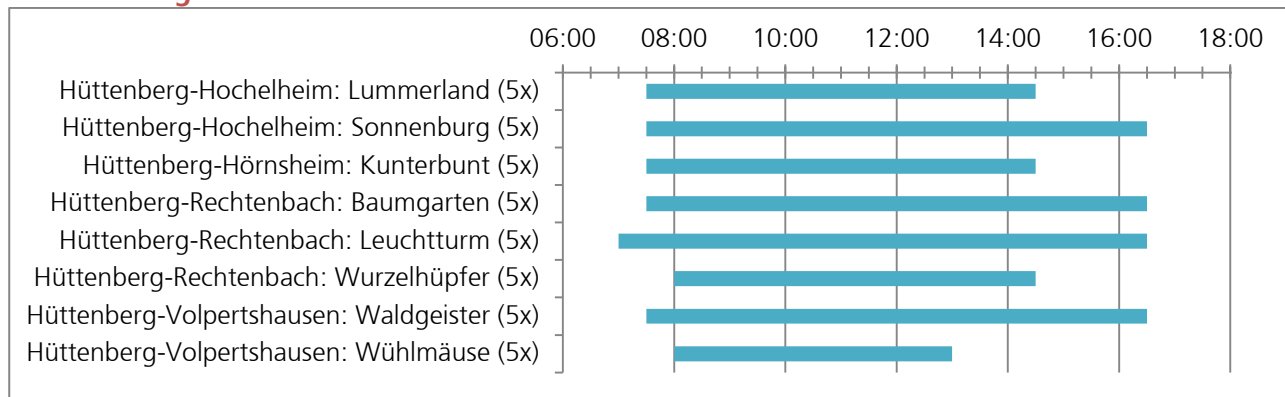

Hüttenberg

Kita-Öffnungszeiten

Anzahl der Tage pro Woche in Klammern