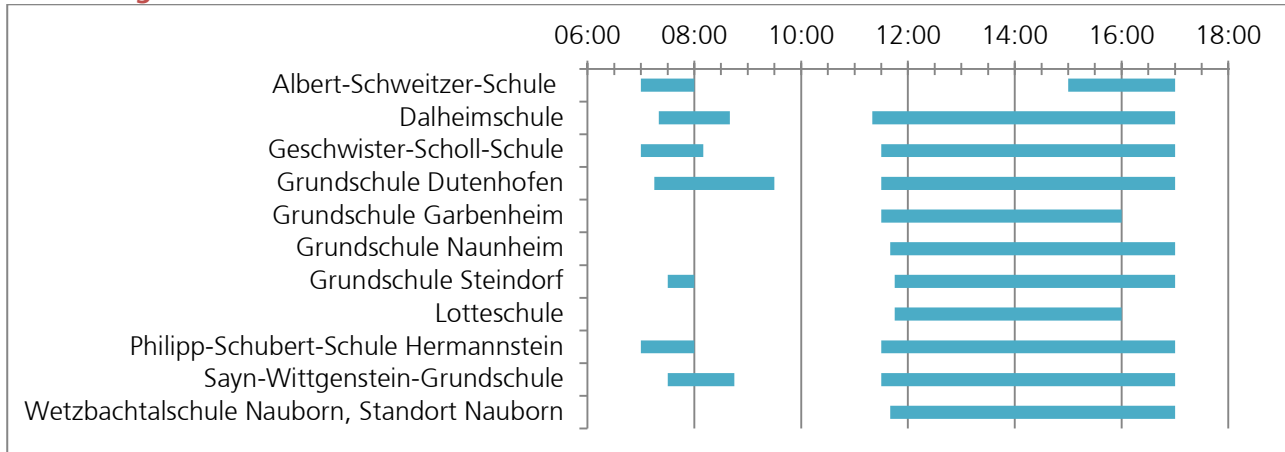

Wetzlar

Kita-Öffnungszeiten

Betreuungszeiten Grundschule

Pakt für den Nachmittag an der Albert-Schweitzer-Schule, der Geschwister-Scholl-Schule und der Philipp-Schubert-Schule

Die Informationen wurden mit Sorgfalt erarbeitet. Dennoch übernehmen wir keine Haftung oder Garantie für die Aktualität, Richtigkeit und Vollständigkeit der bereitgestellten Informationen.