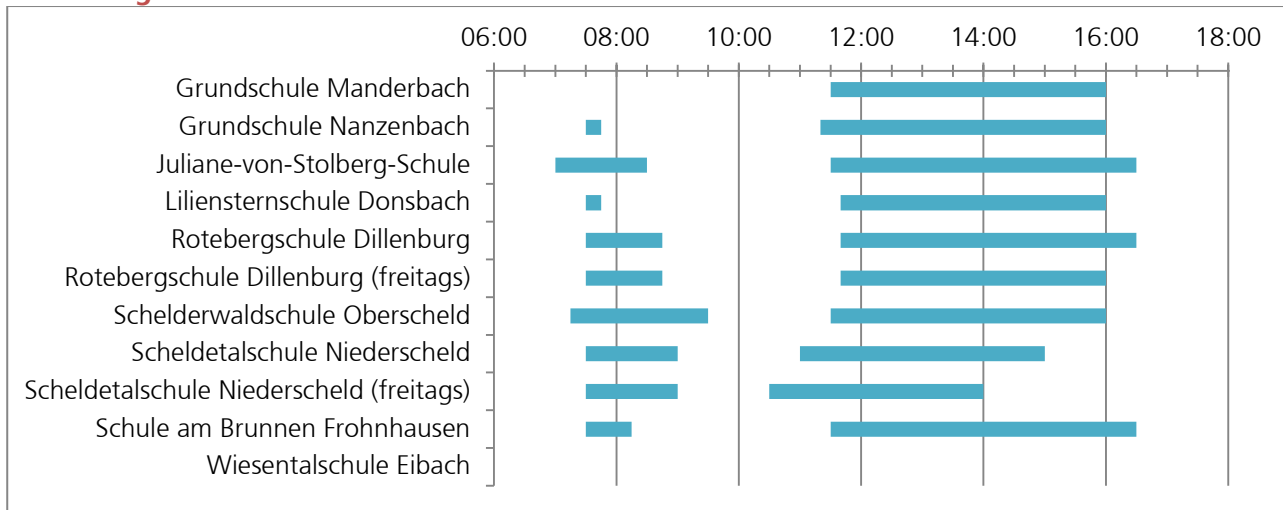

Betreuungszeiten Grundschule

Pakt für den Nachmittag an der Grundschule Manderbach und an der Rotebergschule

Die Informationen wurden mit Sorgfalt erarbeitet. Dennoch übernehmen wir keine Haftung oder Garantie für die Aktualität, Richtigkeit und Vollständigkeit der bereitgestellten Informationen.