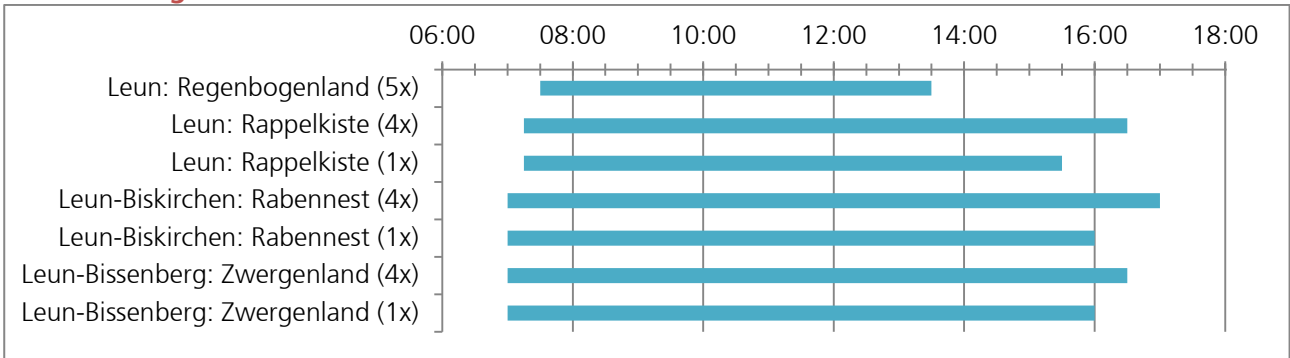

Leun

Kita-Öffnungszeiten

Anzahl der Tage pro Woche in Klammern