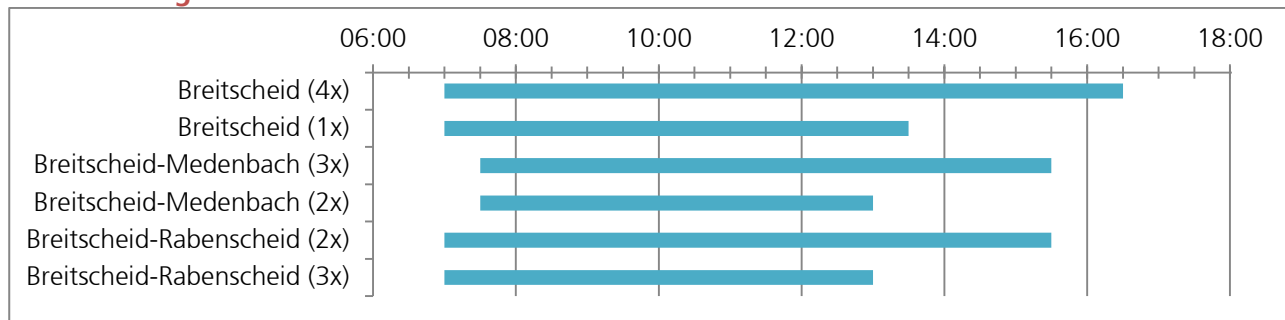

Breitscheid

Kita-Öffnungszeiten

Anzahl der Tage pro Woche in Klammern