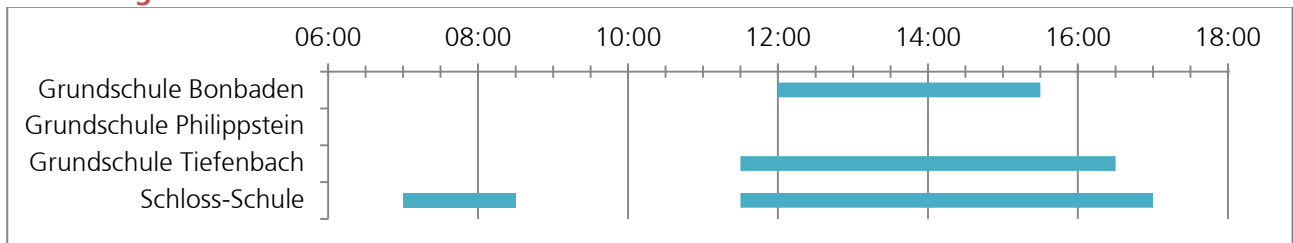

Bischoffen

Kita-Öffnungszeiten

Anzahl der Tage pro Woche in Klammern

Betreuungszeiten Grundschule

Die Informationen wurden mit Sorgfalt erarbeitet. Dennoch übernehmen wir keine Haftung oder Garantie für die Aktualität, Richtigkeit und Vollständigkeit der bereitgestellten Informationen.

Braunfels

Kita-Öffnungszeiten

Anzahl der Tage pro Woche in Klammern

Betreuungszeiten Grundschule

Angebot einer Betreuung in der Grundschule Philippsstein ab Schuljahr 2019/2020
Pakt für den Nachmittag an der Schloss-Schule