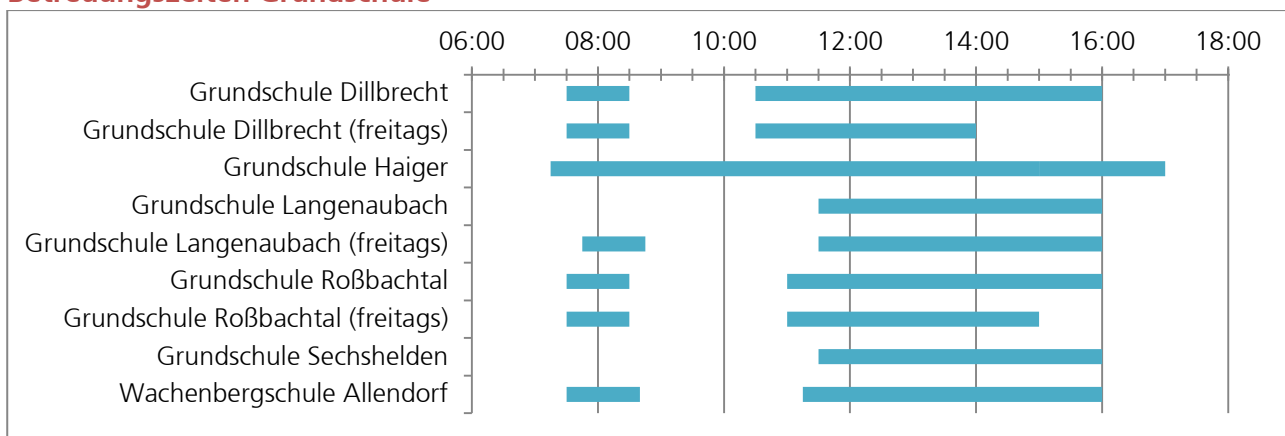

Betreuungszeiten Grundschule

Pakt für den Nachmittag an der Grundschule Haiger

Die Informationen wurden mit Sorgfalt erarbeitet. Dennoch übernehmen wir keine Haftung oder Garantie für die Aktualität, Richtigkeit und Vollständigkeit der bereitgestellten Informationen.