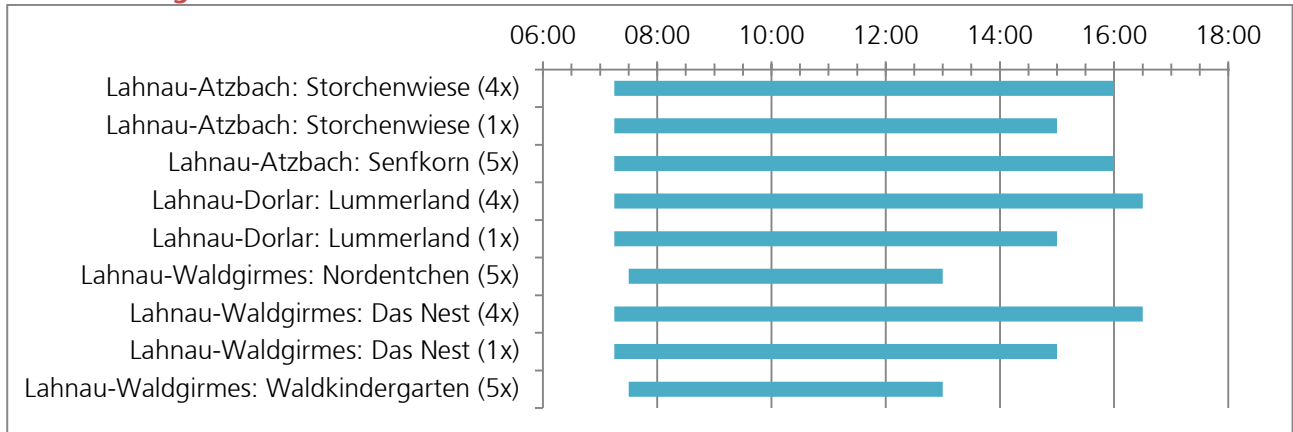

Lahnau

Kita-Öffnungszeiten

Anzahl der Tage pro Woche in Klammern