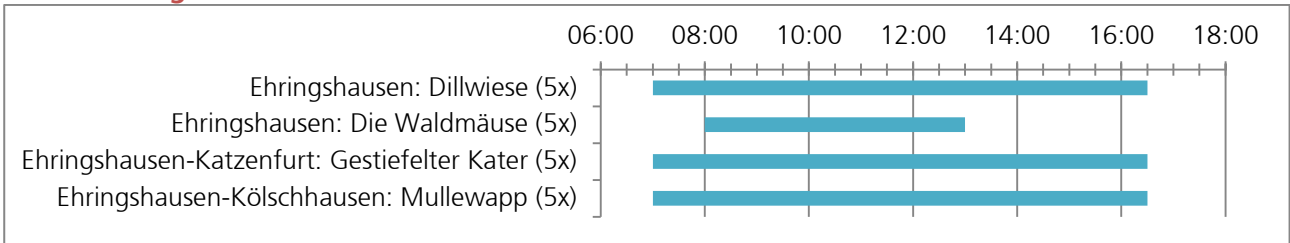

Ehringshausen

Kita-Öffnungszeiten

Anzahl der Tage pro Woche in Klammern